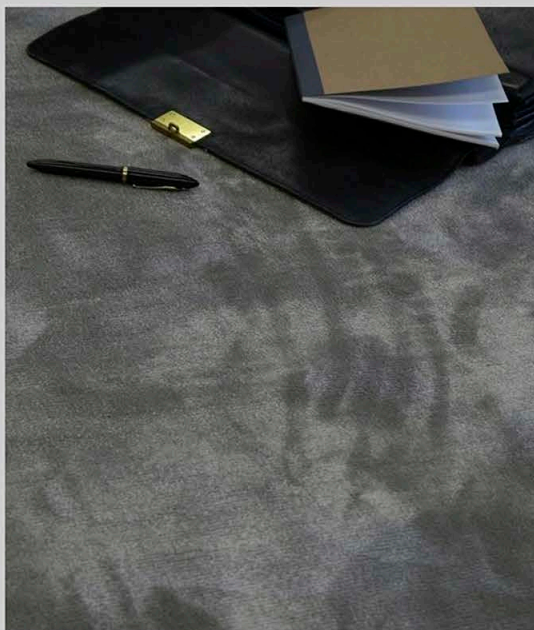

## LED

Innovativa moquette "effetto viscosa" per pavimenti e tappeti

- ✓  
100% fibra sintetica SD
- ✓  
Resistente alle macchie
- ✓  
Pulibile con candeggina
- ✓  
Elevata resistenza dei colori alla luce
- ✓  
Adatta al traffico intenso
- ✓  
Altezza 2 e 4 metri

super  
tuft